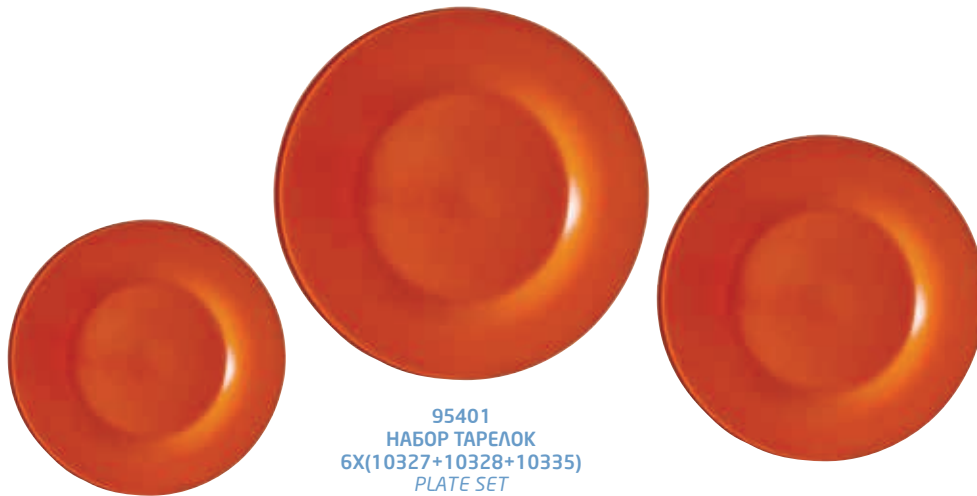

ORANGE VILLAGE
ОРАНЖ ВІЛЛАЖ

95401
НАБОР ТАРЕЛОК
6X(10327+10328+10335)
PLATE SET
6X(10327+10328+10335)

PINK CITY
ПІНК СІТІ